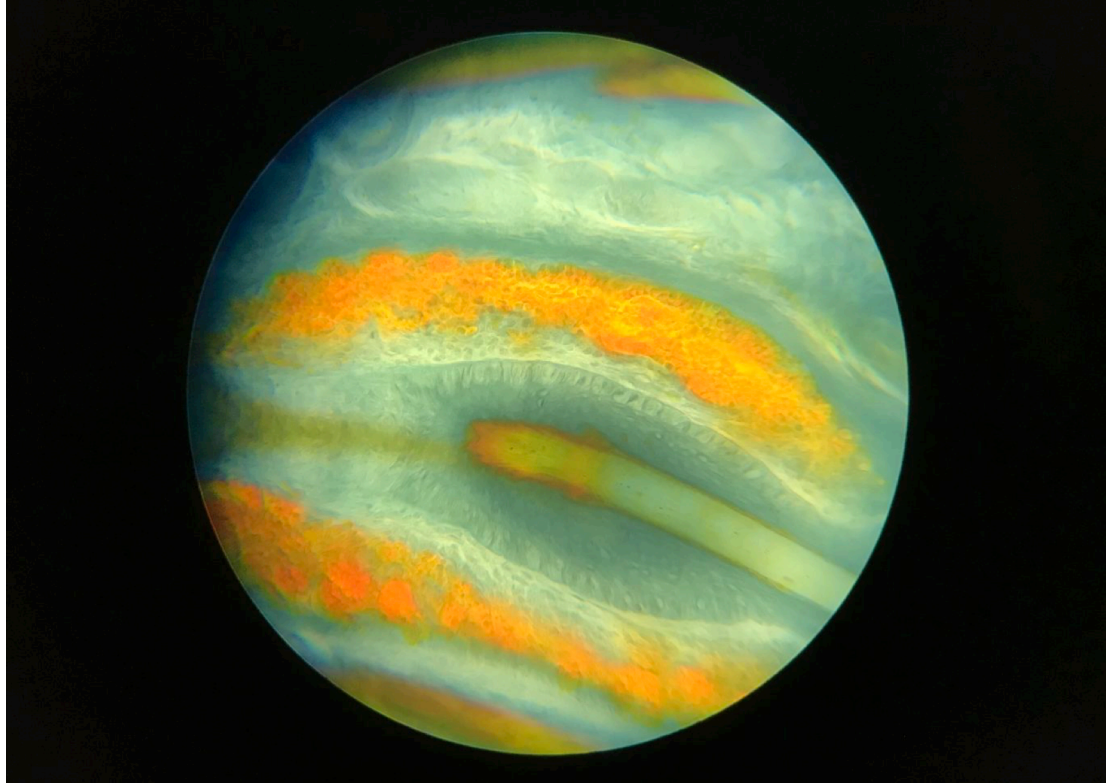

MEF OKULLARI

2018-2019 ARALIK AYI ÖDÜLLÜ “**ALL ABOUT SCIENCE**“ YARIŞMA SORULARI

Bu fotoğraf için 2 ayrı cevap vermeyi unutmayınız.

Yanda gördüğünüz resim bir gezegen resmi değildir ☺

- Işık mikroskopunda çekilmiş bu fotoğrafı tanımlayınız..

.....

Not: Doğal Dünyanın gizli harikaları teması için seçilen fotoğraflar arasındadır.

- Bu fotoğrafı tanımlamak için aşağıda verilen cümleyi tamamlayınız.

A World just under

SEVGİLİ ÖĞRENCİLER;

Bu sorumuz biraz **araştırma** gerektirecektir.